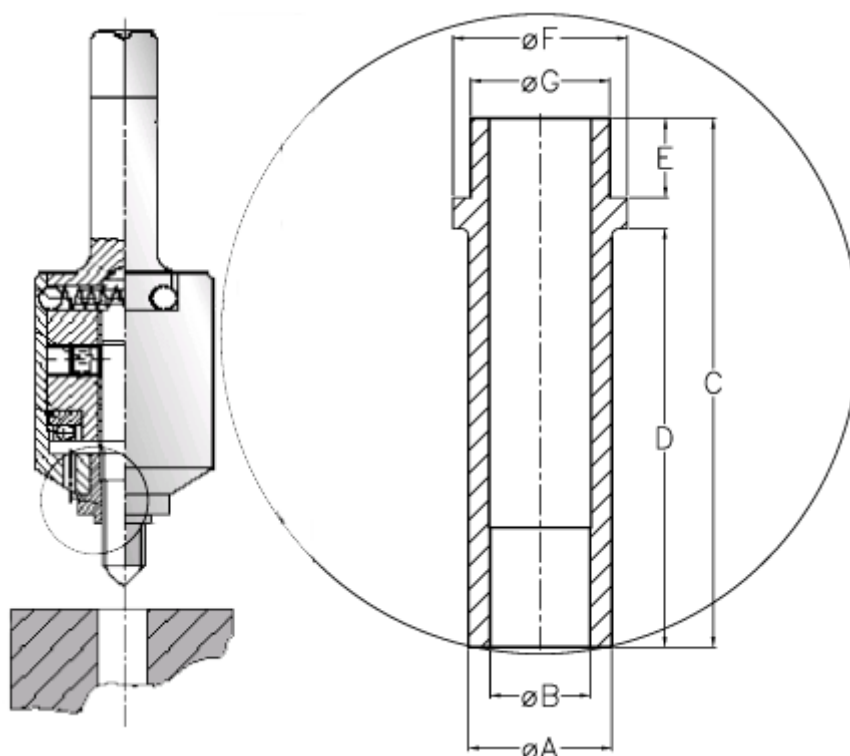

Article number: 126200040300

Description: Guide bush 620 0 040.300  
For M4

## Measures

A = 6,5 +/-0,1

B = 4,1 +0,1

C = 10.0

D = 1.5

E = 6

F = 10

G = 6,6 r6